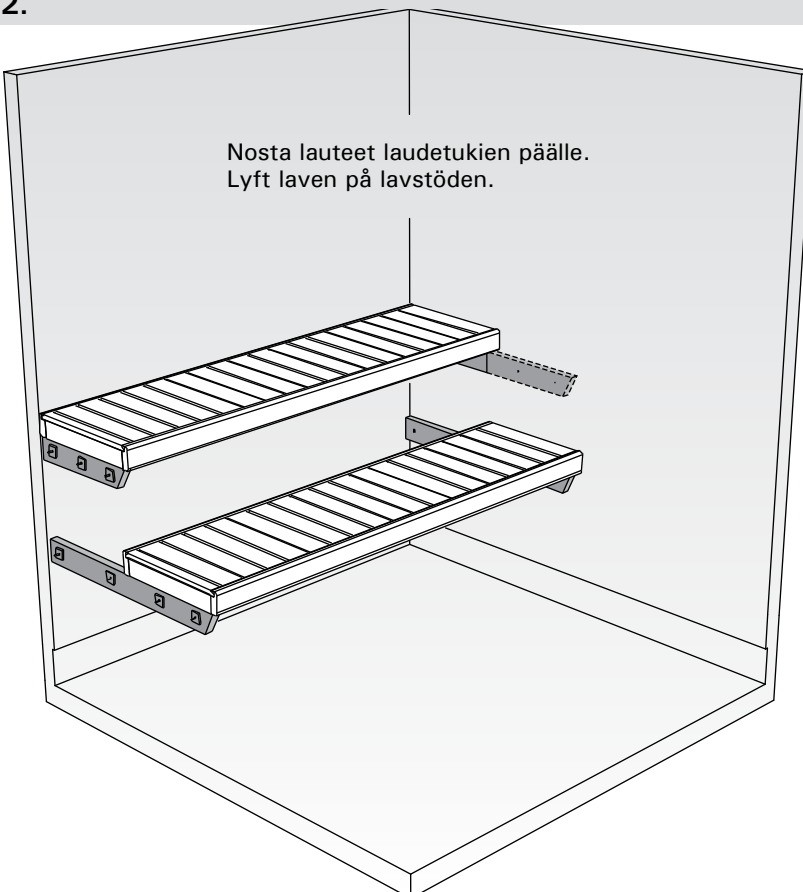

Kiinnitä vaneripalat ja laudetuet.
Fäst plywoodbitarna och lavstöden.

Tarkista laudekorkeus laudesuunnitelmastasi. Ohjeessa on käytetty vakiolaudekorkeuksia. Kontrollera exacta lavhöjdmått i din beställning. I anvisningen har standardlavhöjd används.

Voit mitoittaa laudetukien korkeudet myös päätytuen lauduista (vain Formula Plus). Vid fråga om gavellavstöd kan du mäta monteringshöjden direkt från den (endast Formula Plus).

Käytä vatupassia apuna laudetukien asentamisessa. Använd vattenpass som hjälp vid montering av lavstöd.

2.