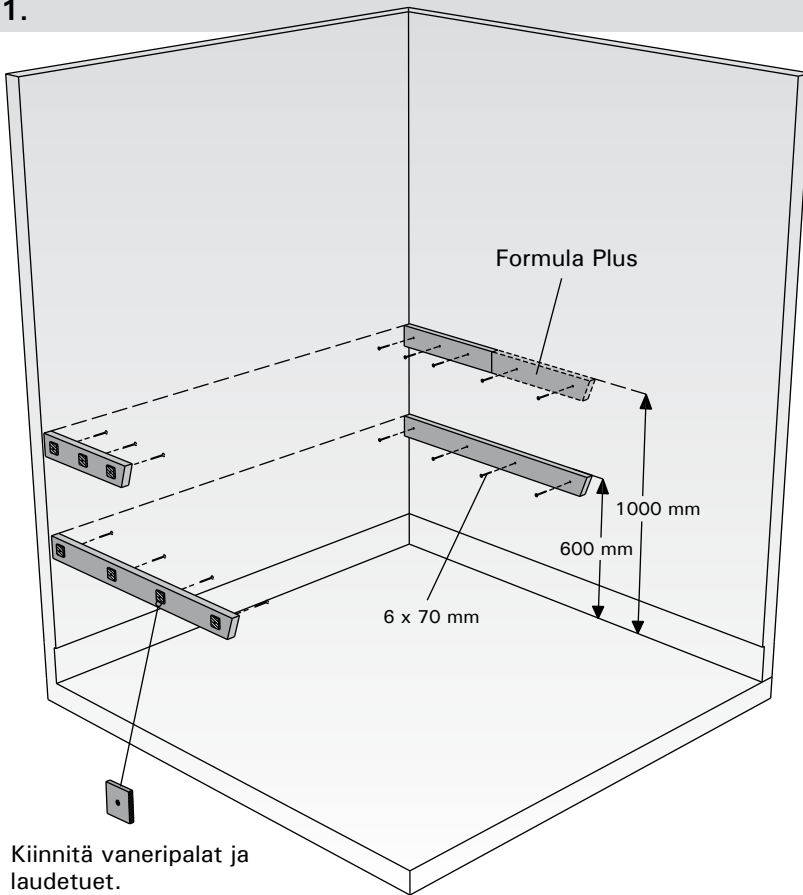

FORMULA FORMULA PLUS

FI Formula-saunasisustuksen asennusohje

SV Monteringsanvisningar för Formula-bastuinredning

HARVIA

Harvia Sauna
PL38

40951 Muurame
Finland

www.harviasauna.com

1.

Kiinnitä vaneripalat ja laudetuet.
Fäst plywoodbitarna och lavstöden.

Tarkista laudekorkeus laudesuunnitelmastasi. Ohjeessa on käytetty vakiolaudekorkeuksia. Kontrollera exacta lavhöjdmått i din beställning. I anvisningen har standardlavhöjd används.