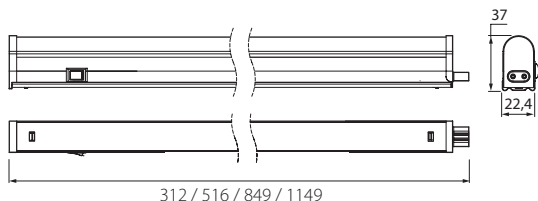

LED JATKOS

IP20 CE □ △ Ⓞ--0.1m |  -0-

KETJUTETTAVA YLEISVALAISIN | LÄNKBAR ALLMÄNBELYSNING | JADAÜHENDATAV ÜLDVALGUSTI | CHAINABLE LUMINAIRE

220-240 V ~ 50/60 Hz

Kytke virta pois päältä ennen asennusta tai huoltoa. Tämä asennusohje on säilytettävä ja sen on oltava käytössä asennuksessa ja huollossa. Asennus: 1,8 m verkkojohto. Ketjutettavissa maks. 112 W. 10 cm välijohto mukana pakkauksessa.

Bryt av strömmen före installation eller service. Denna monteringsanvisning bör sparas och finnas tillgänglig vid installation eller framtida service. Inställning: 1,8 m anslutningskabel. Kan kopplas ihop max. 112 W. En 10 cm ihopkopplingskabel inkluderad i förpackningen.

Lülita enne paigaldust ja hooldust vool välja. Käesolevat juhendit tuleb säilitada ning järgida paigaldamisel ja hooldusel. Paigaldus: 1,8 m toitekaabel. Jadaühenduse võimalus, maks. 112 W. 10 cm pikijätk komplektis.

Switch off the current before installation or service. This mounting instruction must be kept available during installation and for future maintenance. Installation: 1,8 m povercable. Chainable wattage max 112 W. 10 cm connecting cable included in package.