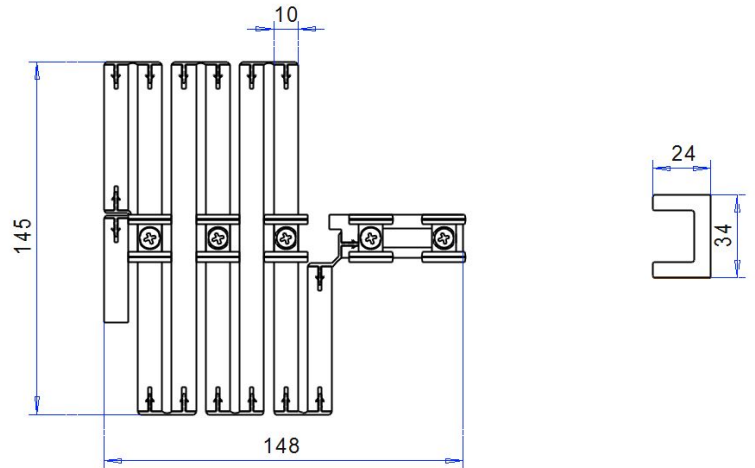

Doris FP-150/Villa

Värvaihtoehdot:

- Valkoinen NCS-S 0300 N
- Valkosaarni
- Tammi
- Maalattu (Tikkurila sisämaalit)
- Laminaatti (Formica Woods / Colors)

Heloitus: Avainlukko (kuva2)

T-Joint -saumalistojen värvaihtoehdot:

- Valkoinen (vakio)
- Beige (käytetään tammioivessa)

Asennusaukon max. korkeus: 2650 mm

(Kuva1) mittakuva asennusaukkoleveys 1000mm

(Kuva 2) Doris FP-150 (Villa), tammiviilu, asennusaukko 900x2100mm

- Saumalista T-Joint PVC-saumalista
- Pysyy auki ilman nippusulkijaa → Ei tarvita peitelistoja
- Heloituksena avainlukko (kuva 2) vanhan painikesalvan sijaan