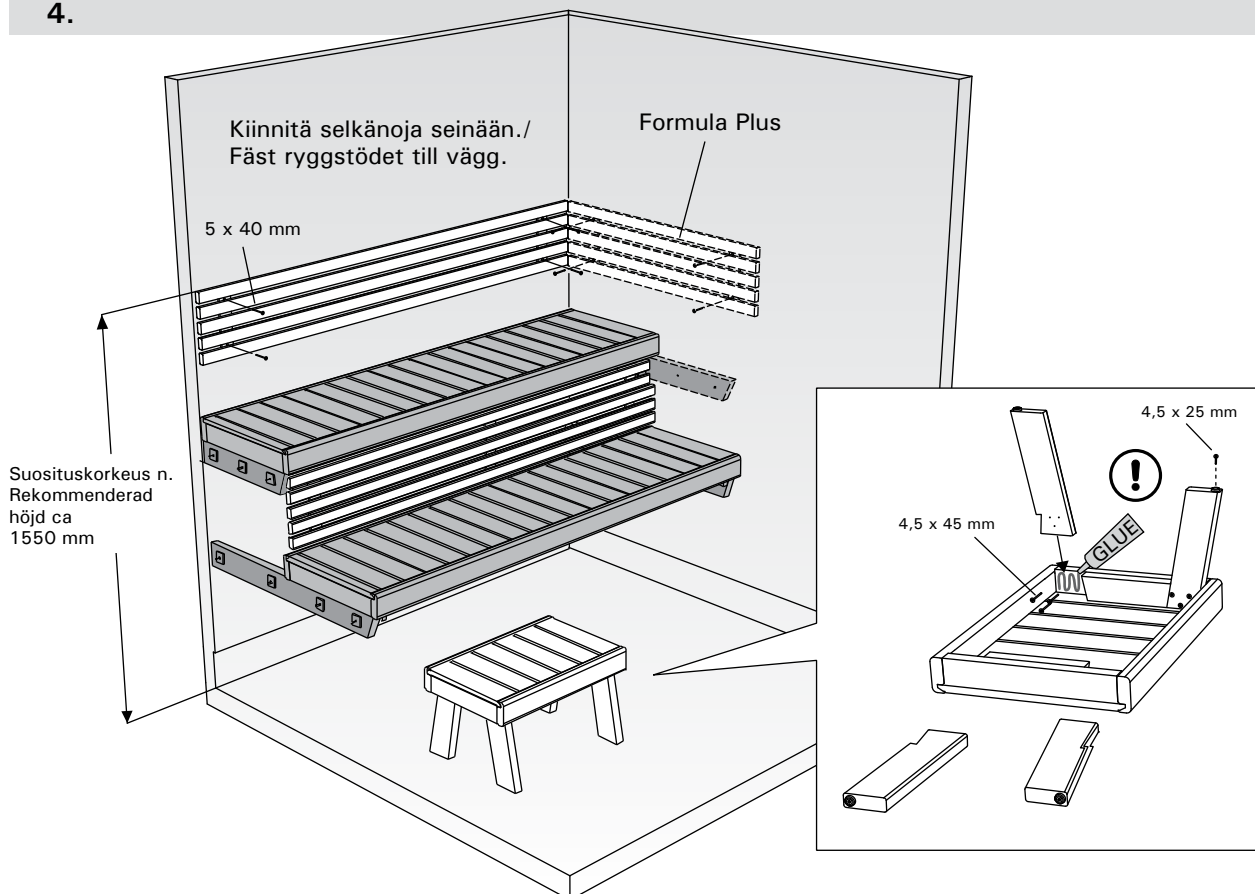

Voit mitoittaa laudetukien korkeudet myös päätytuen lauduista (vain Formula Plus). Vid fråga om gavellavstöd kan du mäta monteringshöjden direkt från den (endast Formula Plus).

Käytä vatupassia apuna laudetukien asentamisessa. Använd vattenpass som hjälp vid montering av lavstöd.

2.

Nosta lauteet laudetukien päälle.  
Lyft laven på lavstöden.

Lauteet voidaan tarvittaessa lyhentää. Laverna kan kortas av vid behov.

3.

4.