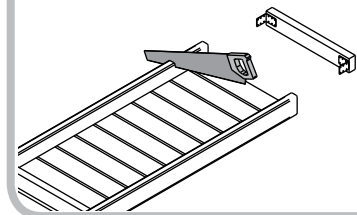

1.

Kiinnitä vaneripalat ja laudetuet.  
Fäst plywoodbitarna och lavstöden.

Tarkista laudekorkeus laudesuunnitelmastasi. Ohjeessa on käytetty vakiolaudekorkeuksia. Kontrollera exacta lavhöjdmått i din beställning. I anvisningen har standardlavhöjd används.

Voit mitoittaa laudetukien korkeudet myös päätytuen lauduista (vain Formula Plus). Vid fråga om gavellavstöd kan du mäta monteringshöjden direkt från den (endast Formula Plus).

Käytä vatupassia apuna laudetukien asentamisessa. Använd vattenpass som hjälp vid montering av lavstöd.

2.

Nosta lauteet laudetukien päälle.  
Lyft laven på lavstöden.

Lauteet voidaan tarvittaessa lyhentää. Laverna kan kortas av vid behov.

3.

4.