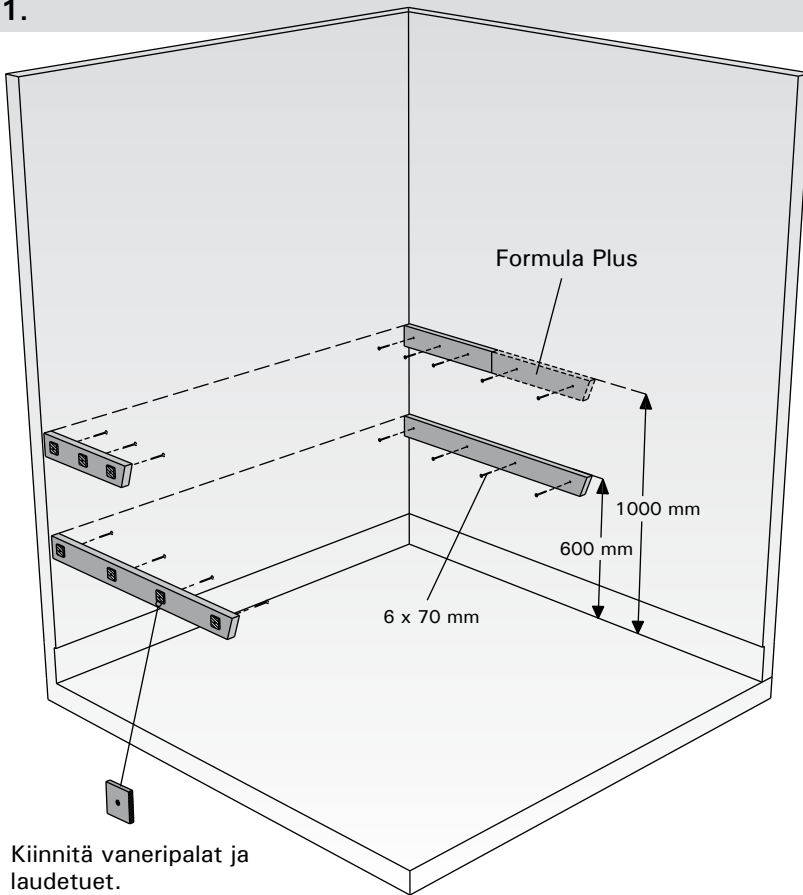

# FORMULA FORMULA PLUS

**FI** Formula-saunasisustuksen asennusohje

**SV** Monteringsanvisningar för Formula-bastuinredning

**HARVIA**

Harvia Sauna  
PL38

40951 Muurame  
Finland

[www.harviasauna.com](http://www.harviasauna.com)

1.

Kiinnitä vaneripalat ja laudetuet.  
Fäst plywoodbitarna och lavstöden.

Tarkista laudekorkeus laudesuunnitelmastasi. Ohjeessa on käytetty vakiolaudekorkeuksia. Kontrollera exacta lavhöjdmått i din beställning. I anvisningen har standardlavhöjd används.