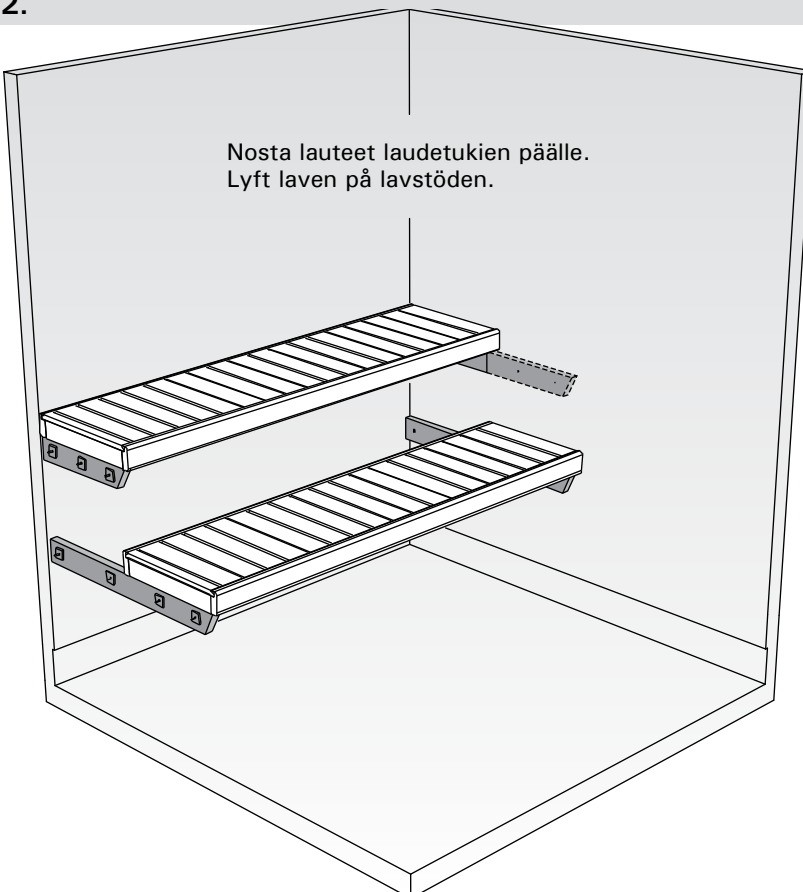

# FORMULA FORMULA PLUS

**FI** Formula-saunasisustuksen asennusohje

**SV** Monteringsanvisningar för Formula-bastuinredning

**HARVIA**

Harvia Sauna  
PL38

40951 Muurame  
Finland

[www.harviasauna.com](http://www.harviasauna.com)

1.

Kiinnitä vaneripalat ja laudetuet.  
Fäst plywoodbitarna och lavstöden.

Tarkista laudekorkeus laudesuunnitelmastasi. Ohjeessa on käytetty vakiolaudekorkeuksia. Kontrollera exacta lavhöjdmått i din beställning. I anvisningen har standardlavhöjd används.

Voit mitoittaa laudetukien korkeudet myös päätytuen lauduista (vain Formula Plus). Vid fråga om gavellavstöd kan du mäta monteringshöjden direkt från den (endast Formula Plus).

Käytä vatupassia apuna laudetukien asentamisessa. Använd vattenpass som hjälp vid montering av lavstöd.

2.

Nosta lauteet laudetukien päälle.  
Lyft laven på lavstöden.

Lauteet voidaan tarvittaessa lyhentää. Laverna kan kortas av vid behov.

3.

4.