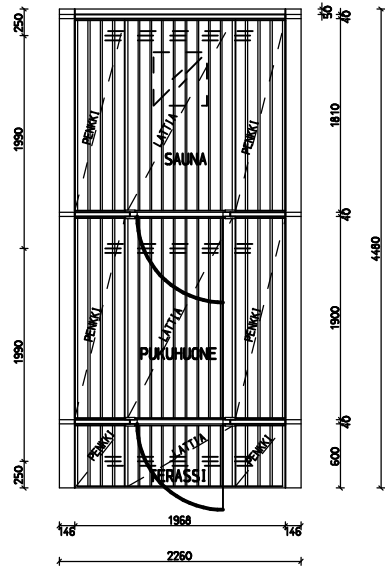

POHJA

LEIKKAUS

JULKISIVUT

KERROSALA 6.2 m² h=>1600
 RAKENNUSALA 10.1 m²
 VESIKATON PINTA-ALA 15.9m²
 SAUNAN TILAVUUS 6.8 m³

KIUAS, PIIPPU JA VEDENLÄMMITIN TYYPIHYVÄKSYTTYJÄ.
 ASENNUS JA TURVAETÄISYYDET VALMISTAJAN OHJEEN MUKAAN.