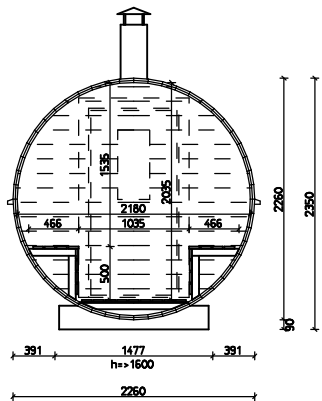

POHJA

LEIKKAUS

JULKISIVUT

KERROSALA 6.2 m² h=>1600
 RAKENNUSALA 10.1 m²
 VESIKATON PINTA-ALA 15.9m²
 SAUNAN TILAVUUS 6.8 m³

KIUAS, PIIPPU JA VEDENLÄMMITIN TYYPIHYVÄKSYTTYJÄ.
 ASENNUS JA TURVAETÄISYYDET VALMISTAJAN OHJEEN MUKAAN.