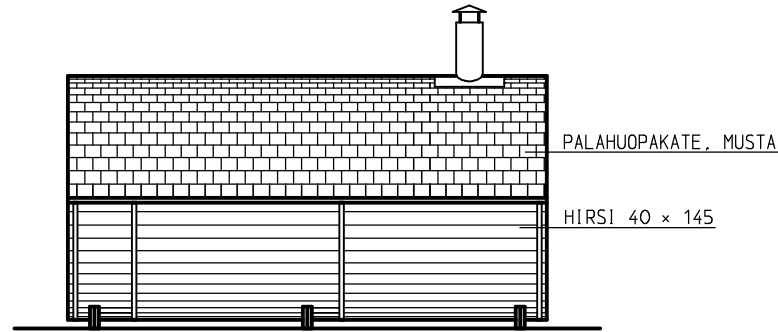

POHJA

LEIKKAUS

JULKISIVUT

KERROSALA 6.2 m² h=>1600
 RAKENNUSALA 10.1 m²
 VESIKATON PINTA-ALA 15.9m²
 SAUNAN TILAVUUS 6.8 m³

KIUAS, PIIPPU JA VEDENLÄMMITIN TYYPIHYVÄKSYTTYJÄ.
 ASENNUS JA TURVAETÄISYYDET VALMISTAJAN OHJEEN MUKAAN.