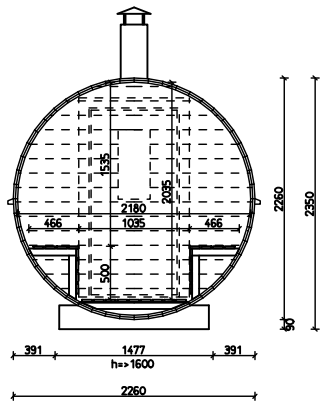

POHJA

LEIKKAUS

JULKISIVUT

KERROSALA 6.9 m² h=>1600
 RAKENNUSALA 10.5m²
 VESIKATON PINTA-ALA 16.6m²

UUDI SRAKENNUS	PÄÄPIIRUSTUS
	POHJA, LEIKKAUS, JULKISIVUT
	TS 47-2200 TP
	8.7.2019 JUKAJAN RISTIKKO OY/EE