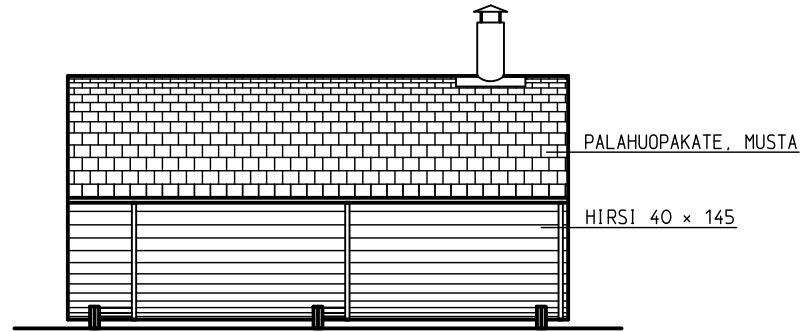

POHJA

LEIKKAUS

JULKISIVUT

KERROSALA 6.9 m² h=>1600
 RAKENNUSALA 10.5m²
 VESIKATON PINTA-ALA 16.6m²

UUDI SRAKENNUS	PÄÄPIIRUSTUS
	POHJA, LEIKKAUS, JULKISIVUT
	TS 47-2200 TP
	8.7.2019 JUKAJAN RISTIKKO OY/EE