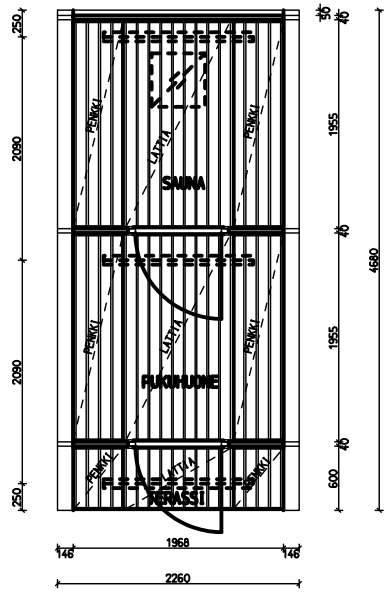

POHJA

LEIKKAUS

JULKISIVUT

KERROSALA 6.9 m² h=>1600
 RAKENNUSALA 10.5m²
 VESIKATON PINTA-ALA 16.6m²

UUDI SRAKENNUS	PÄÄPIIRUSTUS
	POHJA, LEIKKAUS, JULKISIVUT
	TS 47-2200 TP
	8.7.2019 JUKAJAN RISTIKKO OY/EE