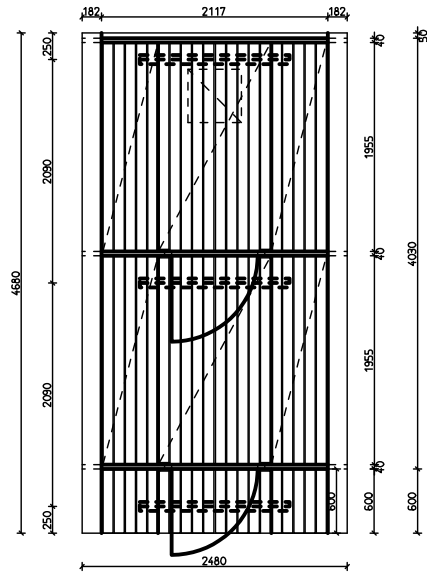

POHJA

LEIKKAUS

RAKENNUSALA 11.6 m²
 KERROSALA 7.7 m² (h=>1.6m)
 SAUNAN TILAVUUS 8.4 m³
 KATTOPINTA-ALA 18.3 m²

JULKISIVUT

UUDI SRAKENNUS	PÄÄPIIRUSTUS
	POHJA, LEIKKAUS, JULKISIVUT
	TS 47-2400 TP
	11.3.2019 JUKAJAN RISTIKKO OY/EE