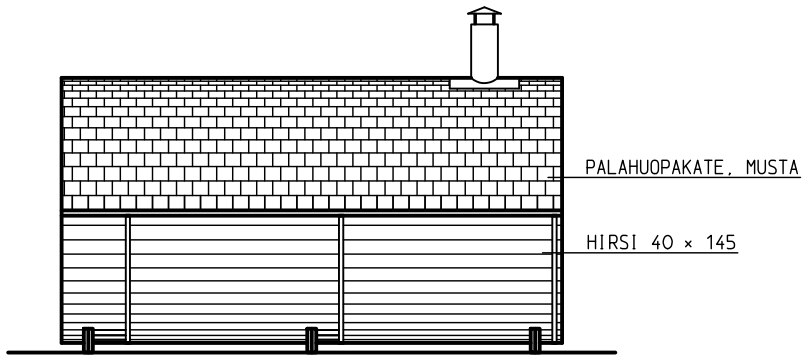

POHJA

LEIKKAUS

RAKENNUSALA 11.6 m²
 KERROSALA 7.7 m² (h=>1.6m)
 SAUNAN TILAVUUS 8.4 m³
 KATTOPINTA-ALA 18.3 m²

JULKISIVUT

UUDI SRAKENNUS	PÄÄPIIRUSTUS
	POHJA, LEIKKAUS, JULKISIVUT
	TS 47-2400 TP
	11.3.2019 JUKAJAN RISTIKKO OY/EE