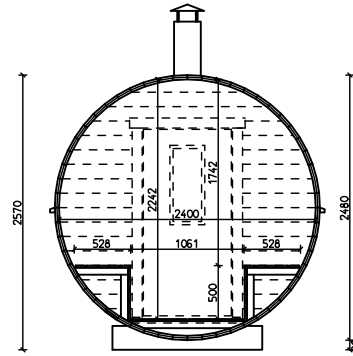

POHJA

LEIKKAUS

RAKENNUSALA 11.6 m²
 KERROSALA 7.7 m² (h=>1.6m)
 SAUNAN TILAVUUS 8.4 m³
 KATTOPINTA-ALA 18.3 m²

JULKISIVUT

UUDI SRAKENNUS	PÄÄPIIRUSTUS
	POHJA, LEIKKAUS, JULKISIVUT
	TS 47-2400 TP
	11.3.2019 JUKAJAN RISTIKKO OY/EE