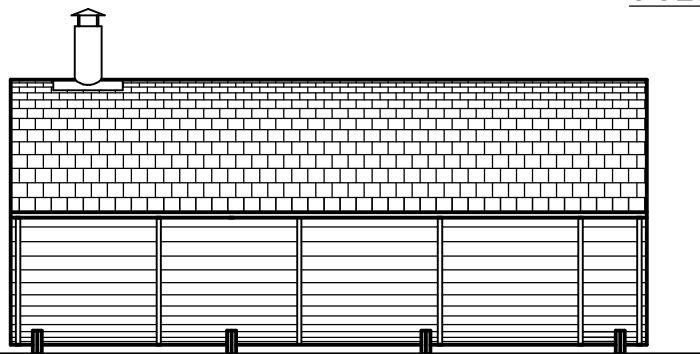

JULKISIVUT

UUDI SRAKENNUS	PÄÄPIIRUSTUS
	POHJA, LEIKKAUS, JULKISIVUT
	TS 60-2400 TP
	13.5.2022 JUKAJAN RISTIKKO OY/EE