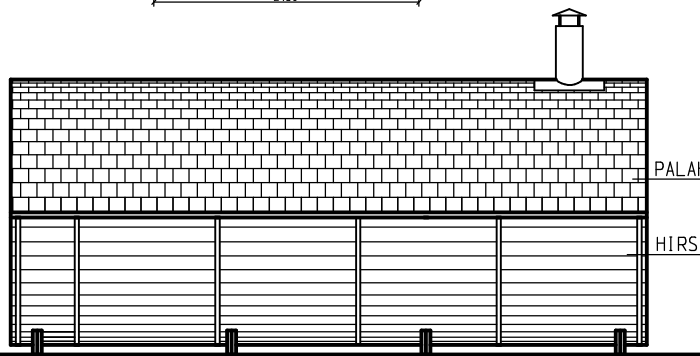

POHJA

LEIKKAUS

RAKENNUSALA 14.8 m²
 KERROSALA 9.5 m² (h=>1.6m)
 SAUNAN TILAVUUS 11.7 m³
 KATTOPINTA-ALA 23.2 m²

SUOJAETÄISYYDET PUUPINNOISTA KIUKAAN JA PIIPUN VALMISTAJAN OHJEEN MUKAISESTI

PALAHUOPAKATE, MUSTA