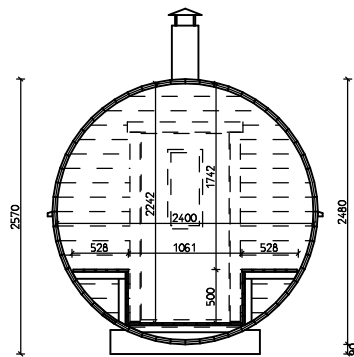

POHJA

LEIKKAUS

RAKENNUSALA 14.8 m²
 KERROSALA 9.5 m² (h=>1.6m)
 SAUNAN TILAVUUS 11.7 m³
 KATTOPINTA-ALA 23.2 m²

SUOJAETÄISYYDET PUUPINNOISTA KIUKAAN JA PIIPUN VALMISTAJAN OHJEEN MUKAISESTI

PALAHUOPAKATE, MUSTA