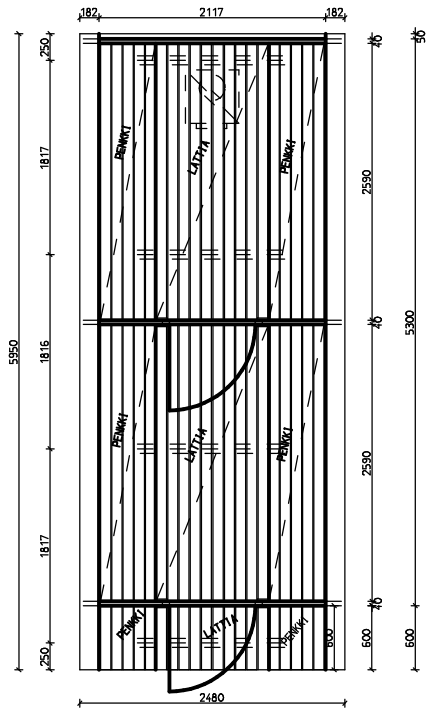

POHJA

LEIKKAUS

RAKENNUSALA 14.8 m²
 KERROSALA 9.5 m² (h=>1.6m)
 SAUNAN TILAVUUS 11.7 m³
 KATTOPINTA-ALA 23.2 m²

SUOJAETÄISYYDET PUUPINNOISTA KIUKAAN JA PIIPUN VALMISTAJAN OHJEEN MUKAISESTI

PALAHUOPAKATE, MUSTA

HIRSI 40 x 145

JULKISIVUT

UUDI SRAKENNUS	PÄÄPIIRUSTUS
	POHJA, LEIKKAUS, JULKISIVUT
	TS 60-2400 TP
	13.5.2022 JUKAJAN RISTIKKO OY/EE