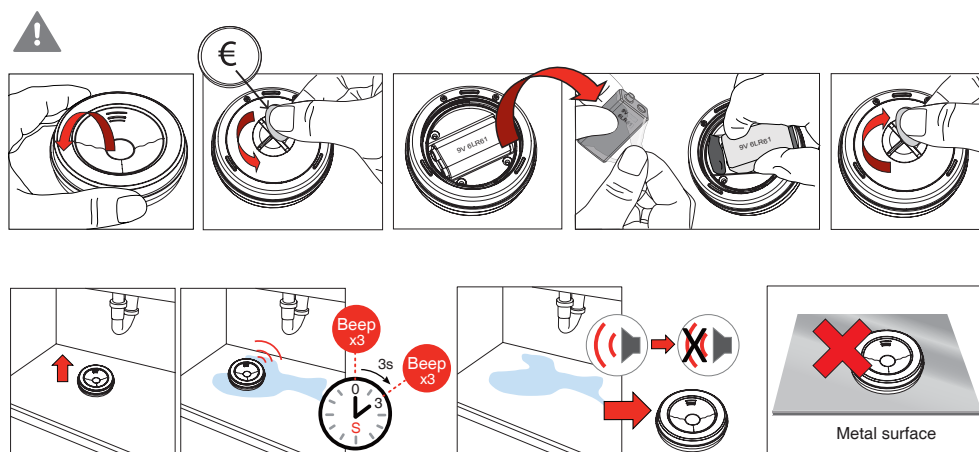

Water leak alarm

Vesivuotohälytin

Vattenläckage larm

CAM611

Operating Instructions / Käyttöohje / Bruksanvisning

- (EN)** Store in a dry location prior to use to prevent accidental activation. Keep away from children & pets. Connect the battery before use. Do not place on a metal surface.
- (Fin)** Säilytä kuivassa paikassa ennen käyttöönottoa, jotta laite ei vahingossa käynnistyisi. Pidä poissa lasten ja lemmikkien saatavilta. Asenna paristo ennen käyttöä. Älä sijoita laitetta metallipinnalle.
- (SWE)** Förvara på en torr plats före användning för att förhindra oavsiktlig aktivering. Förvaras på avstånd från barn och husdjur. Anslut batteriet innan användning. Placeras ej på metallyta.