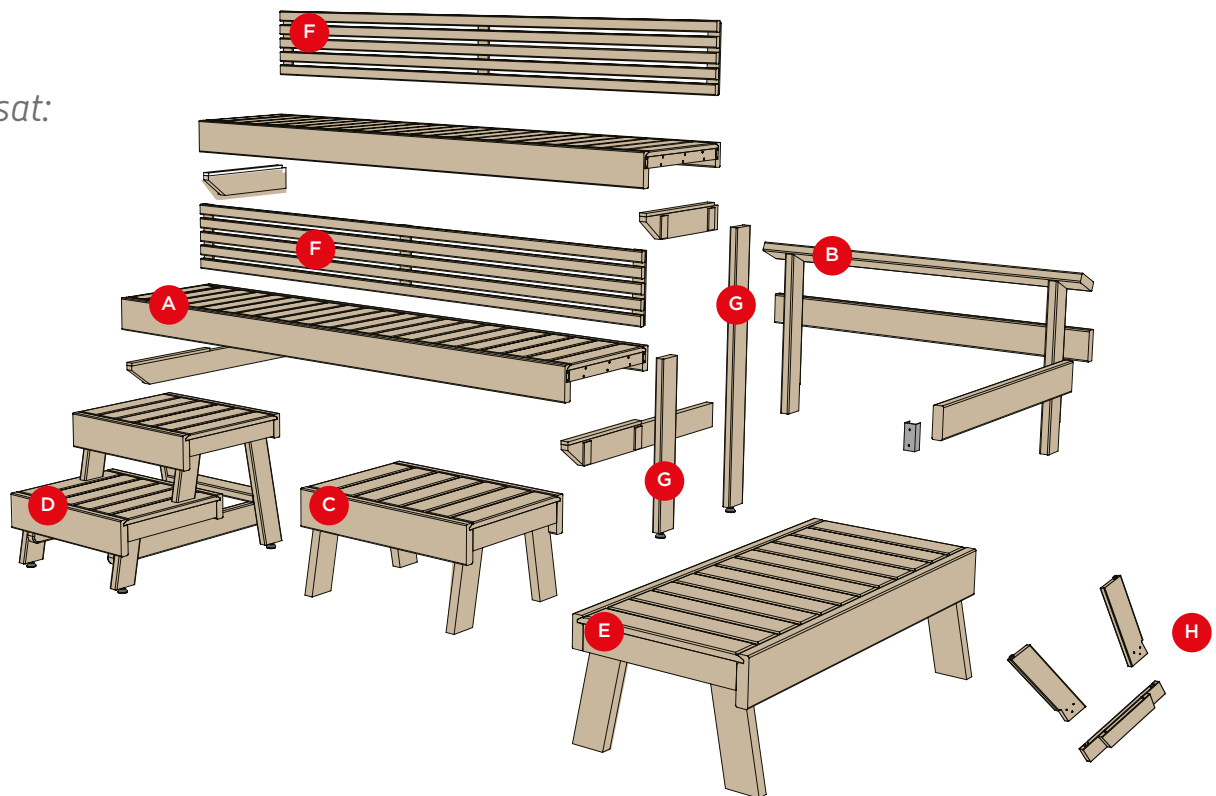

Lauteiden mitat ovat 500x2200 mm. Lauteiden pyöristetyt reunat kehystävät poikittain laudoitettuja lauteita. Lauteiden asentaminen on helppoa, koska lauteissa ei ole erillistä runkoa. Laude-elementit on helppo lyhentää saunaasi sopivaksi.

Tuotepakkauksessa olevasta sahaus-ikonista tunnistat laude-elementit, jotka voit lyhentää omaan saunaan sopivaksi.

Laudemateriaalivaihtoehdot:

Tervaleppä

Lämpökäsitelty haapa

Laudeosat:

A. Lave
med väggstöd

B. Skyddsräcke
stödstoppar och väggstöd

C. Pall
med ben

D. Tvåstegspall
med ben

E. Bänk på ben

F. Ryggstöd eller tvärså
används både som ryggstöd
och tvärså

H. Stödben

I. Benpaket
Innehåller fyra ben
samt två stödstoppar